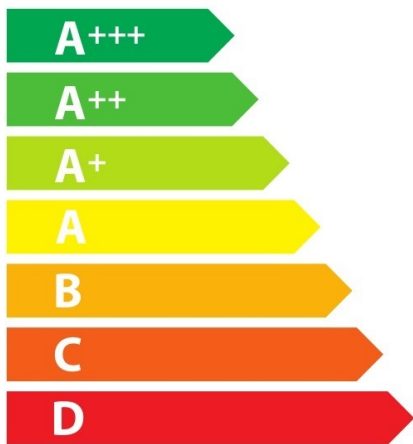

ENERG

енергия · ενέργεια

Miele || H 7464 BPX

76_L

1,10 kWh/cycle*

0,71 kWh/cycle*

* цикъл · cyklus · portion · zyklus · πρόγραμμα · ciclo · tsükkel · ohjelma · ciklus ciklas · cikls · ģiklu · cyclus · cykl · ciclu · program · cykel