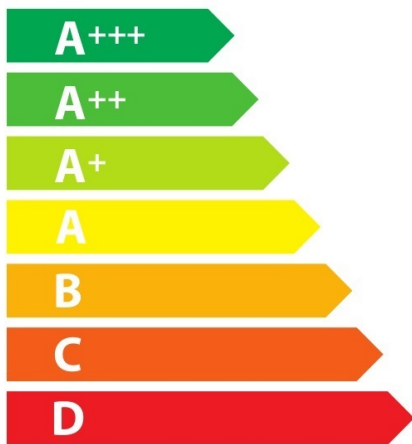

ENERG

енергия · ενέργεια

Miele || H 7264 B

76_L

1,05 kWh/cycle*

0,71 kWh/cycle*

* цикъл · cyklus · portion · zyklus · πρόγραμμα · ciclo · tsükkel · ohjelma · ciklus ciklas · cikls · ģiklu · cyclus · cykl · ciclu · program · cykel