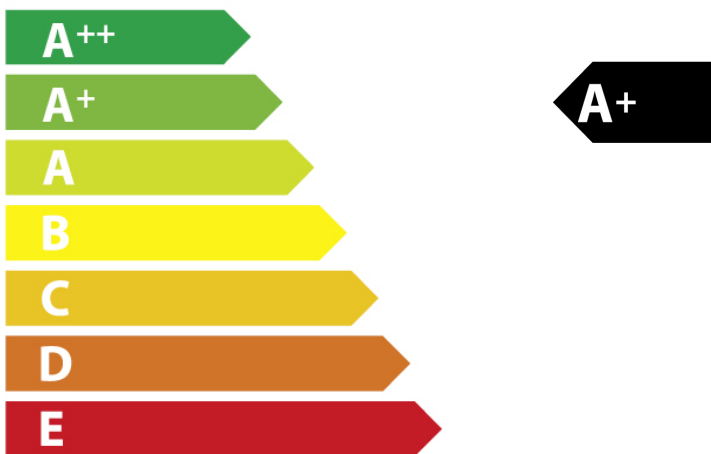

ENERG

енергия · ενεργεια

Miele DA 6798 W Shape

28
kWh/annum

ABCDEFG

ABCDEFG

ABCDEF

52 dB